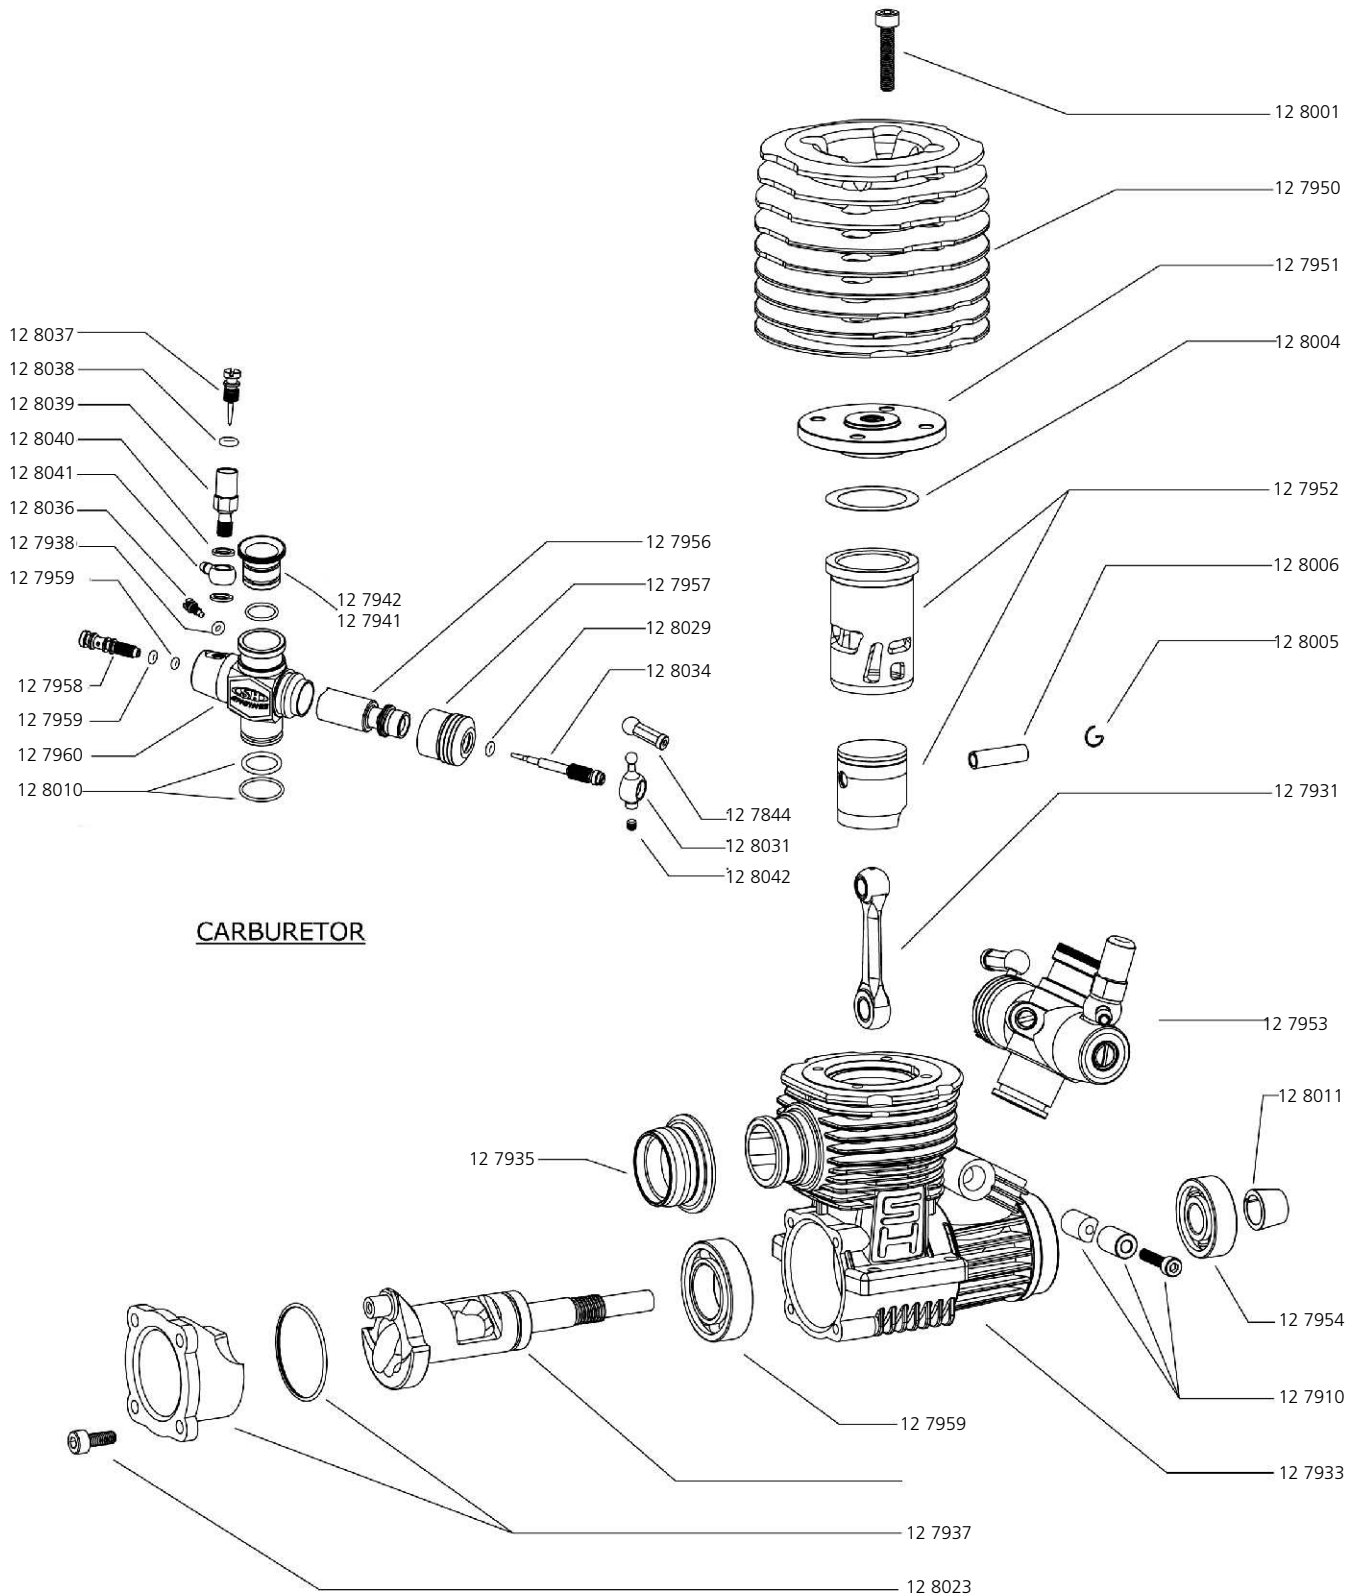

PT21XB2-P8 21 Pro Competition Buggy Engine

(Three Needle Carb.)

Erich Natterer e.K.
 Am Lauerbühl 5; D-88317 Aichstetten
 Tel.+49 0)7565/9412-0; Fax..+49 0)7565/9412-23

info@jamara.de www.jamara.de