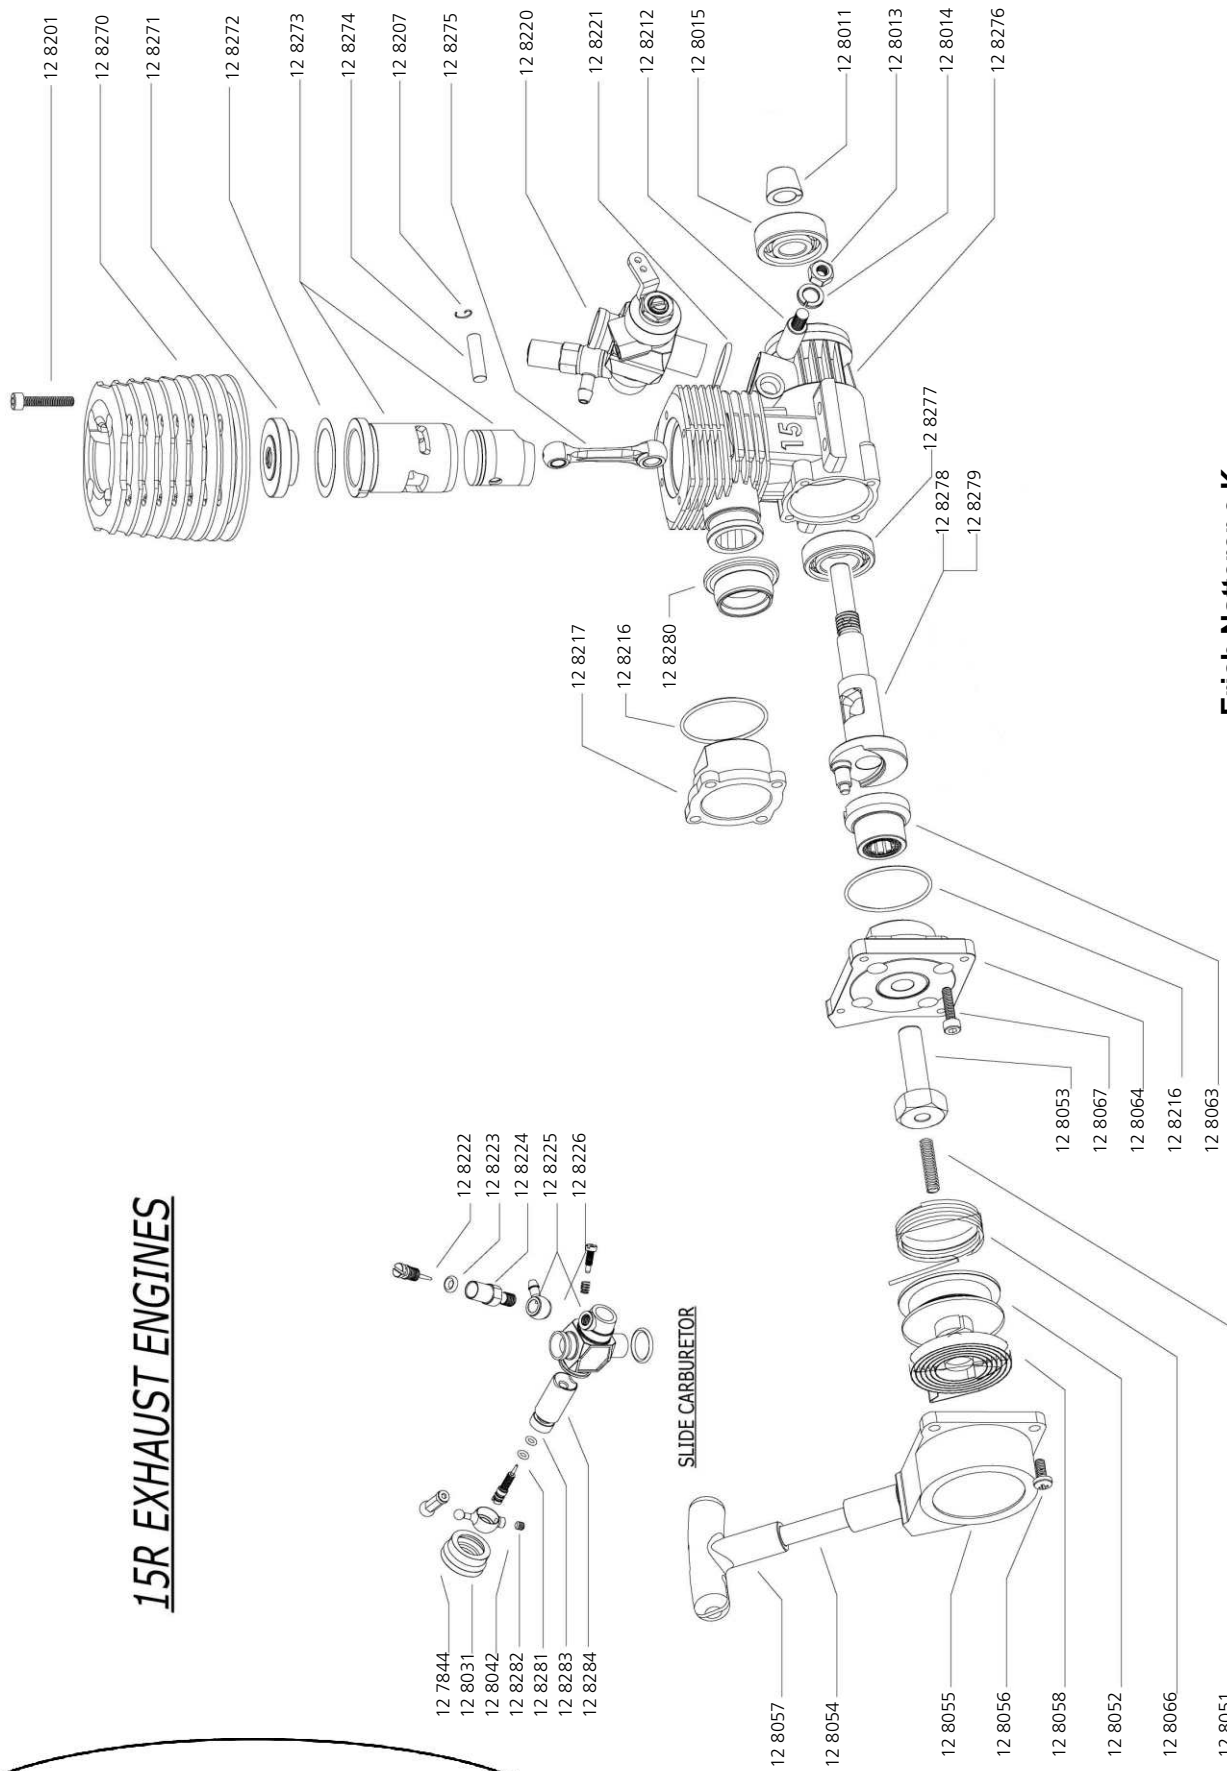

15R EXHAUST ENGINES

Irrtum und technische Änderungen vorbehalten.
Copyright JAMARA-Modelltechnik 2006
Kopie und Nachdruck, auch auszugsweise,
nur mit Genehmigung von JAMARA

Erich Natterer e.K.
Am Lauerbühl 5; D-88317 Aichstetten
Tel. +49 0 7565/9412-0; Fax. +49 0 7565/9412-23