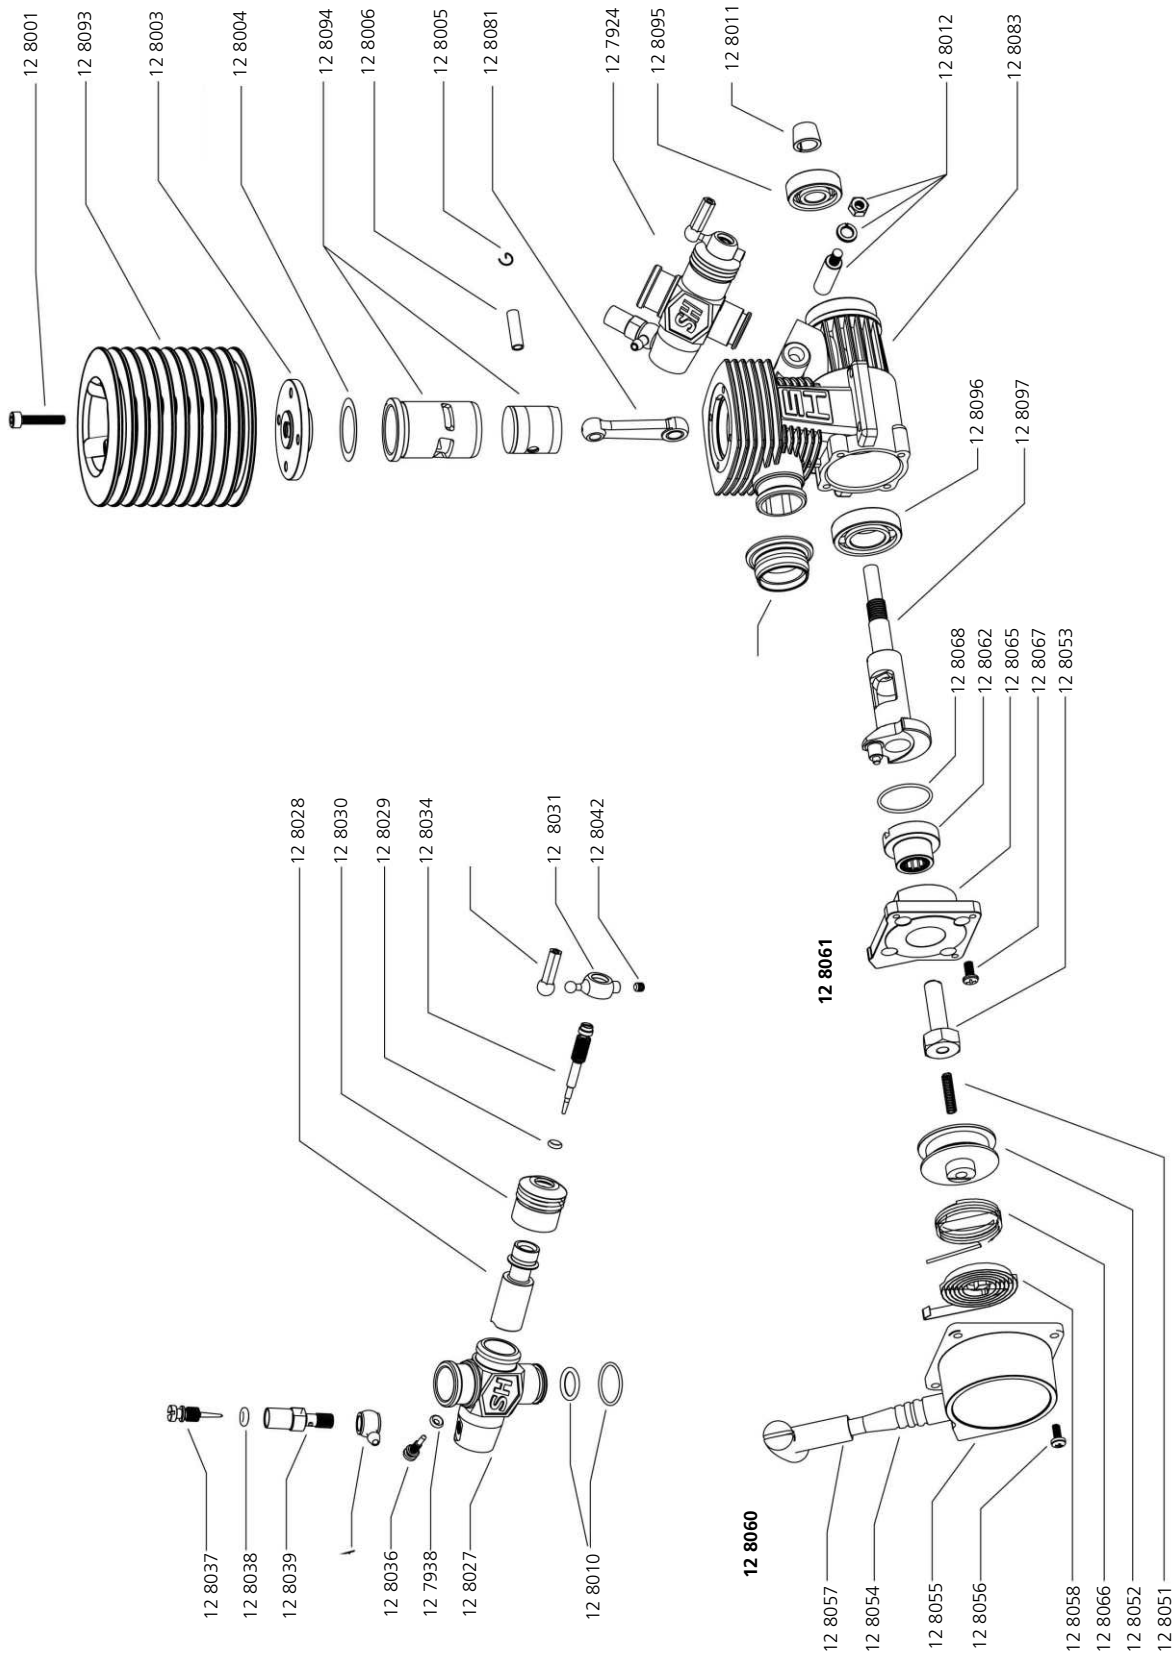

# SH 21 Pink Race Evo

Best.Nr. 11 1724

Erich Natterer e.K.  
Am Lauerbühl 5; D-88317 Aichstetten  
Tel.+49 0)7565/9412-0; Fax..+49 0)7565/9412-23

info@jamara.de www.jamara.de