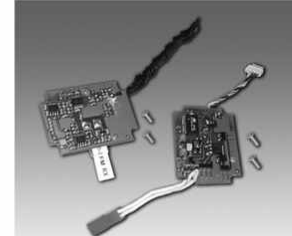

# Ersatzteilliste / Spare Parts

**Art.-Nr. / Ord. No. 03 2732**  
Heckausleger Set  
Tail truss subassembly

**Art.-Nr. / Ord. No. 03 2733**  
Hauptrotorblätter  
Main blades

**Art.-Nr. / Ord. No. 03 2734**  
Stabilisator Set  
Stabilizer pole subassembly

**Art.-Nr. / Ord. No. 03 2750**  
Kabinenhalter  
Splint

**Art.-Nr. / Ord. No. 03 2735**  
Akku  
Battery

**Art.-Nr. / Ord. No. 03 2736**  
Landegestell  
Landing frame

**Art.-Nr. / Ord. No. 03 2737**  
Akkualter  
Battery frame

**Art.-Nr. / Ord. No. 03 2751**  
Empfangselektronik + Regler  
Receiving board

**Art.-Nr. / Ord. No. 03 2738**  
Umlenkhebel  
Turing subassembly

**Art.-Nr. / Ord. No. 03 2739**  
Servos  
Servo

**Art.-Nr. / Ord. No. 03 2740**  
Elektromotoren  
Motor

**Art.-Nr. / Ord. No. 03 2752**  
Ladegerät  
Charger

**Art.-Nr. / Ord. No. 03 2741**  
Grundrahmen  
Main body

**Art.-Nr. / Ord. No. 03 2742**  
Taufelhebel  
Lamina nip

**Art.-Nr. / Ord. No. 03 2743**  
Zahnräder Hauptrotor  
Main rotor gear